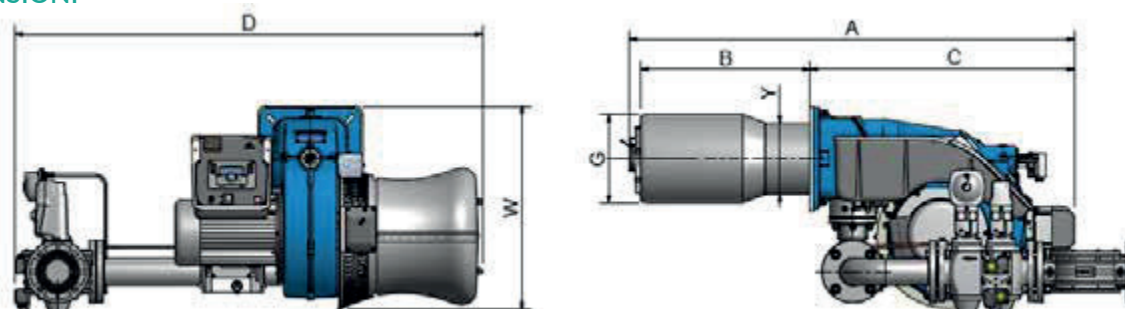

Modello	Potenza min	Potenza max	Alimentazione elettrica	Motore ventilatore	Attacchi gas disponibili	Emissioni sonore
	kW	kW	kW	kW	DN	dB
NEOX 100	160	810	230/400 v 3N ac	1,1	DN32 - DN40 - DN50 - DN65	< 80
NEOX 125	300	1150	230/400 v 3N ac	2,2	DN 40 - DN 50 - DN65 - DN80	< 80
NEOX 155	250	1550	230/400 v 3N ac	2,2	DN 40 - DN 50 - DN65 - DN80	< 80
NEOX 175	320	1750	230/400 v 3N ac	3	DN 50 - DN65 - DN80	< 80
NEOX 230	230	2250	230/400 v 3N ac	5,5	DN50 - DN65 - DN80 - DN100	< 80
NEOX 270	340	2700	230/400 v 3N ac	5,5	DN50 - DN65 - DN80 - DN100	< 80
NEOX 325	620	3250	230/400 v 3N ac	7,5	DN50 - DN65 - DN80 - DN100	< 85
NEOX 400	650	3600	230/400 v 3N ac	7,5	DN50 - DN65 - DN80 - DN100	< 85
NEOX 425	700	4240	230/400 v 3N ac	7,5	DN50 - DN65 - DN80 - DN100	< 85
NEOX 475	580	4750	230/400 v 3N ac	9,2	DN50 - DN65 - DN80 - DN100	< 85
NEOX 600	670	5900	230/400 v 3N ac	9,2	DN65 - DN80 - DN100 - DN125	< 85
NEOX 700	860	6850	230/400 v 3N ac	15	DN65 - DN80 - DN100 - DN125	< 90
NEOX 900	1450	8800	230/400 v 3N ac	15	DN80 - DN100 - DN125	< 90
NEOX 950	1300	9250	230/400 v 3N ac	18,5	DN80 - DN100 - DN125	< 90
NEOX 1000	1100	10600	230/400 v 3N ac	22	DN80 - DN100 - DN125	< 90

DIMENSIONI

Modello	A	B	C	D	Y	G	W
	mm	mm	mm	mm	mm	mm	mm
NEOX 100	1081 ÷ 1166	300 ÷ 385	747	1113 ÷ 1281	198	219	484
NEOX 125	1120 ÷ 1205	305 - 390	781	1113 ÷ 1281	210	219	495
NEOX 155	1169 ÷ 1253	400 - 500	827	1398 ÷ 1375	210	259	601
NEOX 175	1169 ÷ 1253	400 ÷ 500	827	1398 ÷ 1375	210	259	601
NEOX 230	1320 ÷ 1420	380 - 480	940	1551 ÷ 1607	257	259	708
NEOX 270	1359 ÷ 1459	430 - 530	929	1551 ÷ 1607	257	284	708
NEOX 325	1359 ÷ 1459	430 - 530	929	1551 ÷ 1607	257	284	708
NEOX 400	1571 ÷ 1671	430 - 530	1141	1740 ÷ 2070	286	284	839
NEOX 425	1571 ÷ 1671	430 ÷ 530	1141	1740 ÷ 2070	330	328	839
NEOX 475	1571 ÷ 1671	430 - 530	1141	1740 ÷ 2070	362	360	839
NEOX 600	1631 ÷ 1731	430 - 530	1201	1689 ÷ 2089	356	360	973
NEOX 700	1631 ÷ 1731	430 ÷ 530	1201	1689 ÷ 2089	336	419	973
NEOX 900	1790 ÷ 1890	445 ÷ 545	1345	2072 ÷ 2205	446	446	1161
NEOX 950	1790 ÷ 1890	445 ÷ 545	1345	2072 ÷ 2205	446	446	1161
NEOX 1000	1790 ÷ 1890	445 ÷ 545	1345	2072 ÷ 2205	539	489	1161

CODICI PRODOTTO

Codice	Descrizione
NEOX 100	BRCMM0089
NEOX 125	BRCMM0090
NEOX 155	BRCMM0125
NEOX 175	BRCMM0126
NEOX 230	BRCMM0127

Codice	Descrizione
NEOX 270	BRCMM0128
NEOX 325	BRCMM0129
NEOX 400	BRCMM0097
NEOX 425	BRCMM0099
NEOX 475	BRCMM0100

Codice	Descrizione
NEOX 600	BRCMM0101
NEOX 700	BRCMM0102
NEOX 900	BRCMM0103
NEOX 950	BRCMM0130
NEOX 1000	BRCMM0131